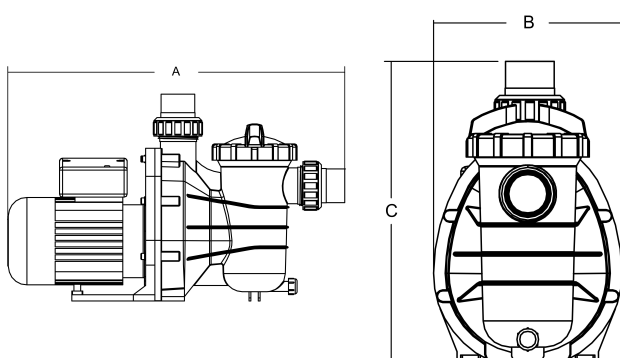

Flotide Poolpumpe 50 mm / 1 1/2" metrisk/imperial lommuffe 4,7A 230VAC sort type SS 100 med RCD prop (7043354)

FLOTIDE

bevo
bringing water to life

TEKNISKE SPECIFIKATIONER

Farve	sort
Aksel	rustfri stål 316
Pakningsmateriale	rustfri stål 316
Tilslutning	metrisk/imperial limmuffe
Volt	230VAC
Maks. temperatur	40 °C
Bredde	211 mm
Højde	340 mm
Frekvens	50 Hz
IP værdi	IPX5
Type	SS 100
Kapacitet	15,2 m ³ /t
Udgangseffekt	1,00 HK
Størrelse	50 mm / 1 1/2"
Længde	552 mm
Vægt	9.09 kg
Effekt	0.56 kW

Ampere 4,7 A

Lydniveau 65 dB

BEP Capacity 12

BEP Head 4.5

DIMENSIONER

A 552 mm

B 211 mm

C 340 mm

PRODUKTINFORMATION

Denne pumpe er designet til mellemstore private swimmingpools. Lavt energiforbrug, støjsvag drift.

Funktioner:

- Forbindelse: metrisk/imperial limmuffe

- Gennemsigtigt låg for nem kontrol
- NSK leje
- Isolering: Klasse B
- IP55 beskyttelse
- Indbygget termisk beskyttelse
- Leveres med metriske og imperiale unioner
- Leveres med RCD differential stik
- Leveres med UK/DIN stik