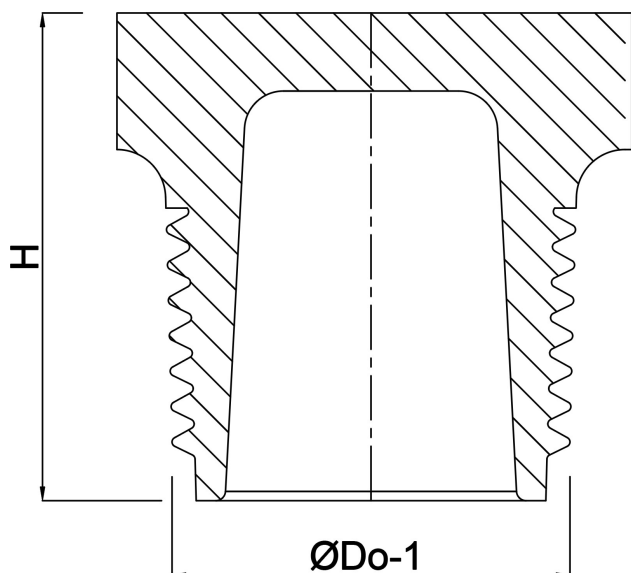

Profec Nr. 290 Prop rustfri stål
316 1/2" udvendig gevind
16bar (0080173)

TEKNISKE SPECIFIKATIONER

Materiale rustfri stål 316

Tilslutning udvendig gevind

Fitting nr. Nr. 290

Tryk 16 bar

Maks. temp. 100 °C

Størrelse 1/2"

DIMENSIONER

H 20.9 mm

ØDi-1 15 mm

ØDo-1 1/2 "

Genereret den: 22-05-2026

Bevo Nordic A/S
Pakhusgården 54
5000 Odense C
Danmark
+45 66 19 25 45
info@bevo.dk
<http://www.bevo.com>