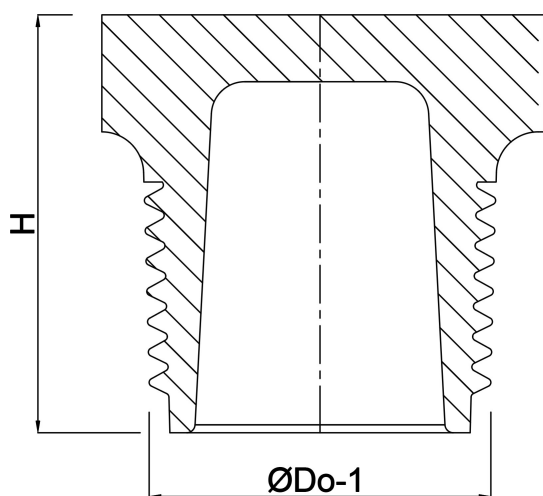

Profec Nr. 290 Prop rustfri stål
316 1/2" udvendig gevind
16bar (0080173)

TEKNISKE SPECIFIKATIONER

Materiale rustfri stål 316

Tilslutning udvendig gevind

Fitting nr. Nr. 290

Tryk 16 bar

Maks. temp. 100 °C

Størrelse 1/2"

DIMENSIONER

H 20.9 mm

ØDi-1 15 mm

ØDo-1 1/2 "

Genereret den: 13-03-2026

Bevo Nordic A/S
Pakhusgården 54
5000 Odense C
Danmark
+45 66 19 25 45
info@bevo.dk
<http://www.bevo.com>