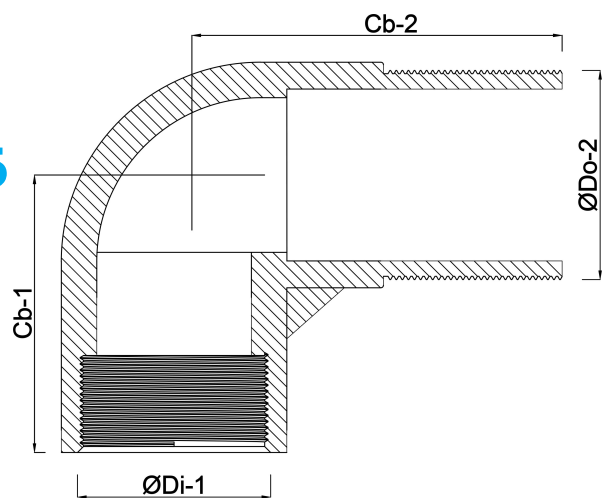

**Profec Vinkel 90° PVC-U 40 mm
x 1 1/2" limmuffe x udvendig
gevind 10bar grå (0110144)**

TEKNISKE SPECIFIKATIONER

Farve	grå
Materiale	PVC-U
Tilslutning	limmuffe x udvendig gevind
Tryk	10 bar
Størrelse	40 mm x 1 1/2"

DIMENSIONER

Cb-1	47 mm
Cb-2	49 mm
ØDi-1	40 mm
ØDo-1	1 1/2"

Genereret den: 13-03-2026

Bevo Nordic A/S
Pakhusgården 54
5000 Odense C
Danmark
+45 66 19 25 45

info@bevo.dk
<http://www.bevo.com>