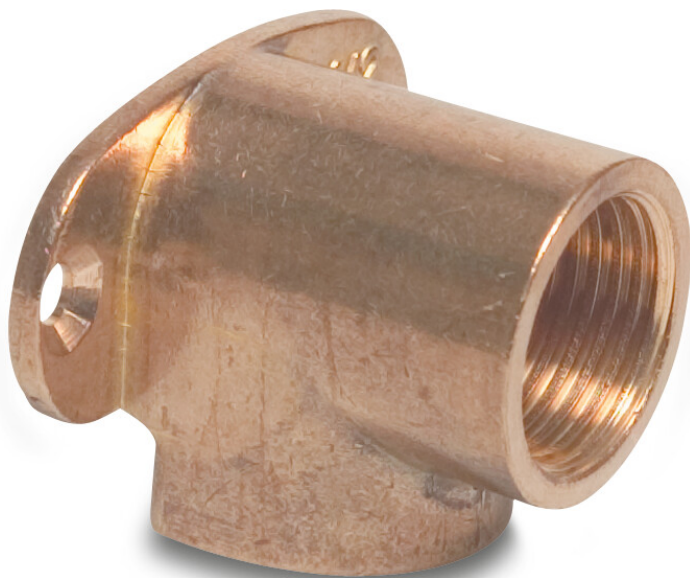

Nr. 471 Væginkel 90° bronze
1/2" indvendig gevind 25bar
(0720255)

TEKNISKE SPECIFIKATIONER

Materiale	bronze
Tilslutning	indvendig gevind
Fitting nr.	Nr. 471
Tryk	25 bar
Størrelse	1/2"

Genereret den: 24-05-2026