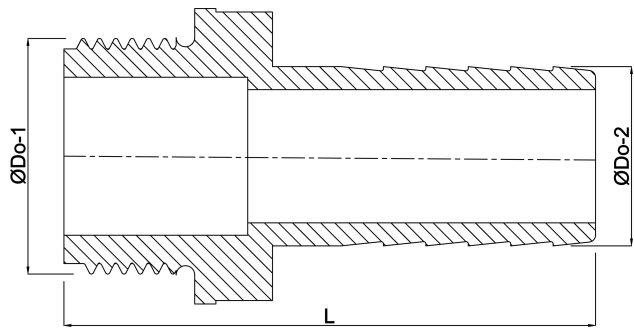

Slangestuds PP 1 1/2" x 40 mm udvendig gevind x slangestuds 6bar grå (0330189)

TEKNISKE SPECIFIKATIONER

Farve	grå
Materiale	PP
Tilslutning	udvendig gevind x slangestuds
Tryk	6 bar
Maks. temp.	80 °C
Størrelse	1 1/2" x 40 mm
Fastnøgle	50

DIMENSIONER

F-1	21 mm
L	83 mm
Lq-2	43.5 mm
ØDi-1	38.5 mm
ØDi-2	33 mm
ØDo-1	1 1/5 "
ØDo-2	40 mm

Genereret den: 23-05-2026

Bevo Nordic A/S
Pakhusgården 54
5000 Odense C
Danmark
+45 66 19 25 45
info@bevo.dk
<http://www.bevo.com>