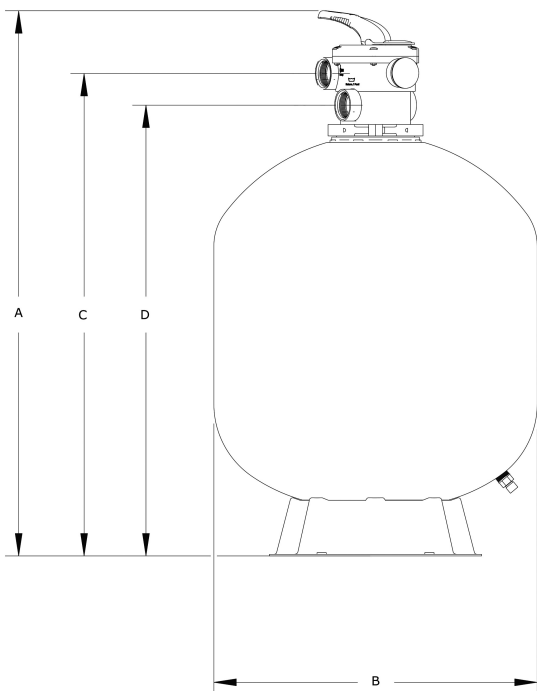

Norsup Sandfilter PP 50 mm / 1 1/2" indvendig gevind 3,75bar grå type T620 (7024563)

NORSUP

TEKNISKE SPECIFIKATIONER

Farve	grå
Materiale	PP
Tilslutning	indvendig gevind
Tryk	3,75 bar
Maks. temp.	43 °C
Type	T620
Kapacitet	14 m ³ /t
Størrelse	50 mm / 1 1/2"
Diameter	620 mm
Vægt	14 kg
Sand	150 kg
Filterområde	0.29 m ²
Maks. pool volume	70 m ³

DIMENSIONER

A	962 mm
B	24.5 inch

B 620 mm

Blanches 25

C 852 mm

D 792 mm

PRODUKTINFORMATION

- PP filtertank af høj kvalitet
- Ekstremt højt maksimalt arbejdstryk op til 3,75 bar
- Praher 6-vejs ventil inkluderet
- 10 års garanti på tank + 5 års garanti på ventil