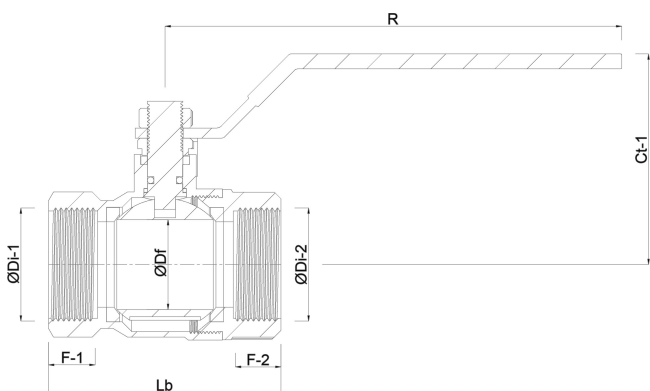

# TEKNISKE SPECIFIKATIONER

Materiale rustfri stål 316

Funktion håndtag

Håndtagsfarve blå

Håndtagsmateriale rustfri stål

Hus konstruktion 1-delt

Model let

Materialehus rustfri stål 304

Pakningsmateriale PTFE

Tilslutning indvendig gevind

Pakning

Flow reduced

Temperatur rækkevidde -10°C - 150°C

Tryk 69 bar

Størrelse 3/8"

Længde 44 mm

## DIMENSIONER

Ct-1	32 mm
F-1	11.5 mm
F-2	11.5 mm
Lb	43,5 mm
R	90 mm
ØDf	7 mm
ØDi-1	3/8 "
ØDi-2	3/8 "

**Genereret den: 06-03-2026**

Bevo Nordic A/S  
 Pakhusgården 54  
 5000 Odense C  
 Danmark  
 +45 66 19 25 45  
[info@bevo.dk](mailto:info@bevo.dk)  
<http://www.bevo.com>