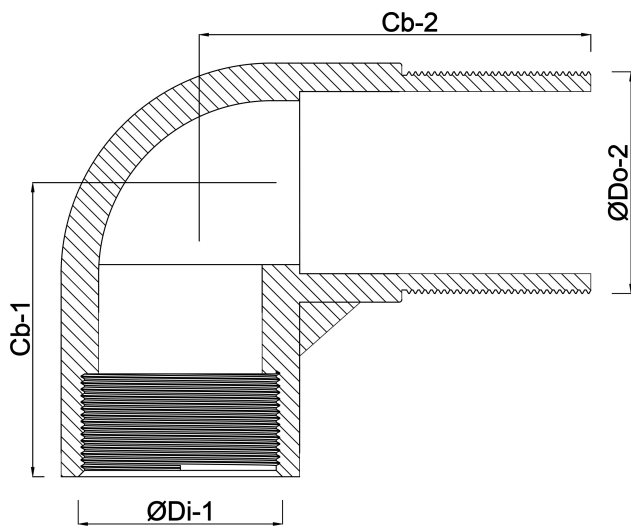

**Profec Nr. 92 Vinkel 90° rustfri
stål 316 1 1/2" indvendig
gevind x udvendig gevind
16bar (0080022)**

TEKNISKE SPECIFIKATIONER

Materiale	rustfri stål 316
Tilslutning	indvendig gevind x udvendig gevind
Fitting nr.	Nr. 92
Tryk	16 bar
Maks. temp.	100 °C
Størrelse	1 1/2"

DIMENSIONER

Cb-1	42 mm
Cb-2	58 mm
ØDi-1	1 1/2 "
ØDo-2	1 1/2 "
β	90 °

Genereret den: 22-05-2026

Bevo Nordic A/S
Pakhusgården 54
5000 Odense C
Danmark
+45 66 19 25 45
info@bevo.dk
<http://www.bevo.com>