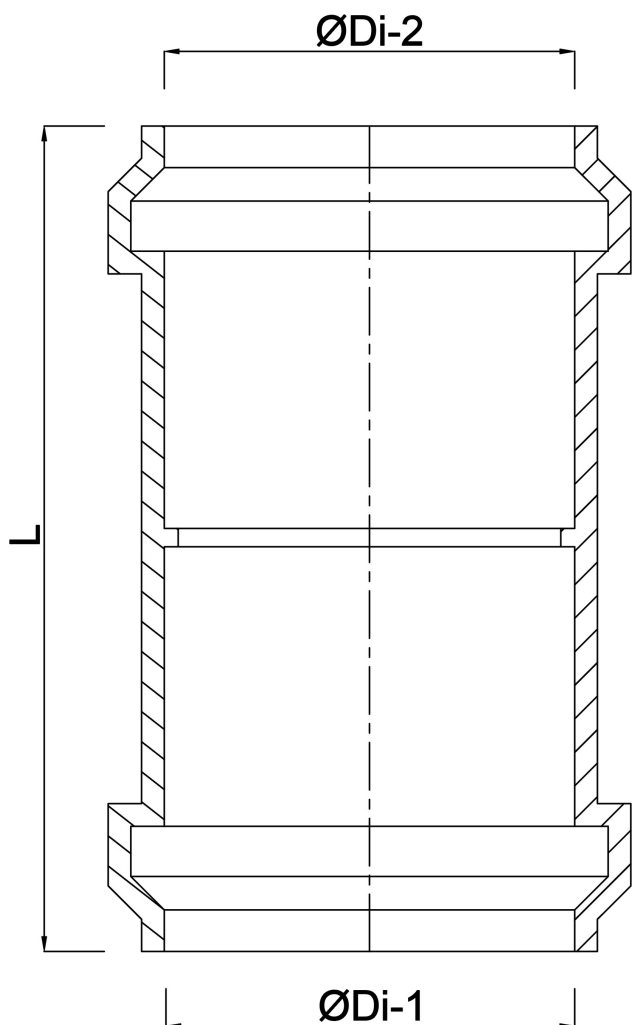

Muffe PP 50 mm tætningsring grå (0300212)

TEKNISKE SPECIFIKATIONER

Farve grå

Materiale PP

Tilslutning tætningsring

Anvendelse spildevand

Størrelse 50 mm

DIMENSIONER

L 108 mm

ØDi-1 50 mm

ØDi-2 50 mm

Genereret den: 23-05-2026

Bevo Nordic A/S
Pakhusgården 54
5000 Odense C
Danmark
+45 66 19 25 45
info@bevo.dk
<http://www.bevo.com>