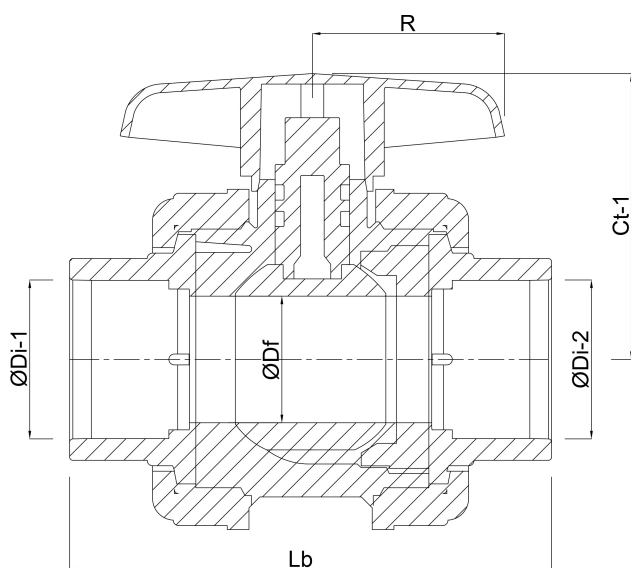

Profec Kugleventil PVC-U 20 mm limmuffe 16bar DN20 grå type Safe 600 (0112101)

DN

20

DIMENSIONER

Ct-1 46 mm

Lb 84 mm

R 35 mm

 \varnothing Df 15 mm \varnothing Di-1 20 mm \varnothing Di-2 20 mm