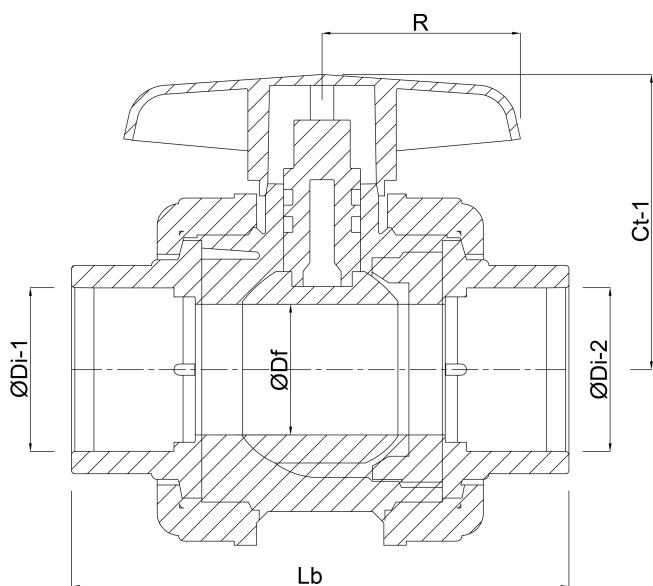

DN 20

DIMENSIONER

Ct-1 46 mm

Lb 84 mm

R 35 mm

ØDf 15 mm

ØDi-1 20 mm

ØDi-2 20 mm