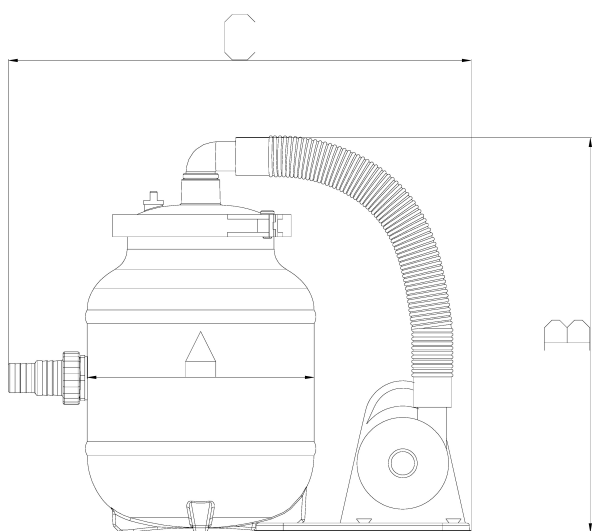

**Filtersæt HDPE 32-38 mm
slangestuds 2bar 230VAC grå
12,5L type EZ clean Aqualoon
320g (7018979)**

TEKNISKE SPECIFIKATIONER

Farve	grå
Type	EZ clean Aqualoon
Materiale	HDPE
Tilslutning	slangestuds
Volt	230VAC
Tryk	2 bar
Maks. temp.	35 °C
Størrelse	32-38 mm
Type	320g
Diameter	250 mm
Vægt	5.5 kg
Sand	12 kg
Maks. flow rate	2.8 m ³ /h
Pumpe	FP100
Maks. pool volume	6 m ³
Aqualoon	320 g

DIMENSIONER

A 250 mm

B 435 mm

C 510 mm

PRODUKTINFORMATION

Energieeffektive filtersæt til små stationære pools.

Aqualoon® filtermediet reducerer modstanden i filteret, så filterpumpens strømforbrug kun er på 100 watt. På grund af det lave strømforbrug kører filterpumpen meget stille.