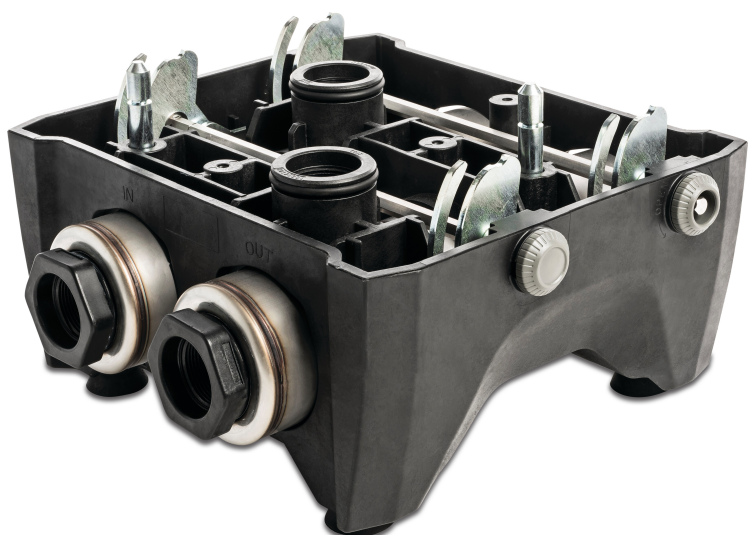

DAB Docking station 1 1/4" x 1" indvendig gevind x udvendig gevind WRAS type ESYDOCK Max (7031296)

TEKNISKE SPECIFIKATIONER

Type	ESYDOCK Max
Godkendelse	WRAS
Tilslutning	indvendig gevind x udvendig gevind
Størrelse	1 1/4" x 1"

PRODUKTINFORMATION

Bruges til at montere 1 Esybox, inkluderer anti-vibrationsfødder.

Genereret den: 26-05-2026

Bevo Nordic A/S
Pakhusgården 54
5000 Odense C
Danmark
+45 66 19 25 45
info@bevo.dk
<http://www.bevo.com>