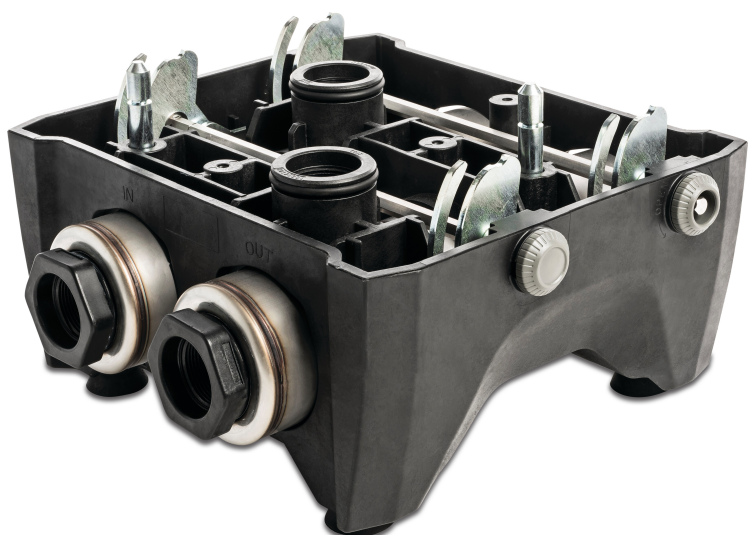

DAB Docking station 1 1/4" x 1" indvendig gevind x udvendig gevind WRAS type ESYDOCK Max (7031296)

TEKNISKE SPECIFIKATIONER

Type	ESYDOCK Max
Godkendelse	WRAS
Tilslutning	indvendig gevind x udvendig gevind
Størrelse	1 1/4" x 1"

PRODUKTINFORMATION

Bruges til at montere 1 Esybox, inkluderer anti-vibrationsfødder.

Genereret den: 14-03-2026

Bevo Nordic A/S
Pakhusgården 54
5000 Odense C
Danmark
+45 66 19 25 45
info@bevo.dk
<http://www.bevo.com>