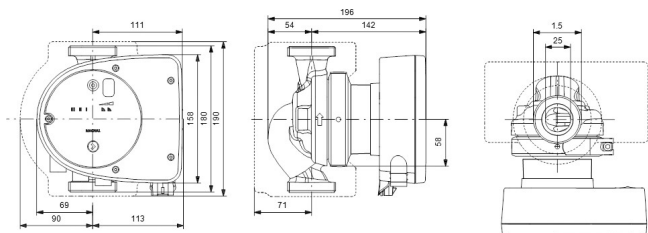

Størrelse 1 1/2"

Ampere

1.42 A