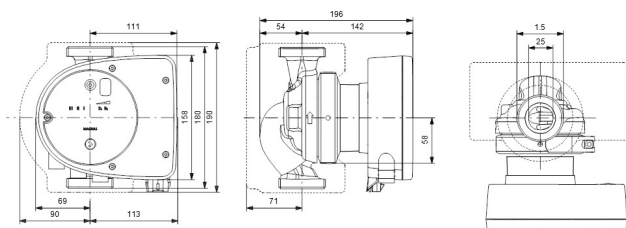

Ampere

1.42 A

PRODUKTINFORMATION

Den nye MAGNA1 er den enkle løsning til et veludført arbejde. Den er det perfekte valg ved udskiftning af ældre cirkulationspumper, og da den overholder EuP direktivet af 2015, er der betydelige besparelser på elforbruget. Det ideelle valg til grundlæggende ydelsesbehov i applikationer, hvor der ønskes grundlæggende systemkontrol og overvågning. Overvågning via fejlrelæet sikrer ro i sindet. Digital start/stop-indgang til fjernstyring af pumpen. Kontinuerlig drift og reduceret nedetid med den trådløse tvillingpumpefunktion (tilgængelig på pumper med to hoveder) Høj energieffektivitet, der resulterer i betydelige besparelser på elektricitet. Nem opsætning og betjening via den enkle brugergrænseflade. Ingen vedligeholdelse på grund af designet med dåserotor. MAGNA1 er det enkle og effektive valg til de fleste applikationer, herunder opvarmning, hovedpumpe, blandesløjfer, varmeklader, køling, klima anlæg, jordvarmepumpesystemer og mindre chiller-applikationer.

Funktioner:

- Proportional trykregulering.
- Kontrol af konstant tryk.
- Drift med konstant kurve/konstant hastighed.
- Ingen ekstern motorbeskyttelse påkrævet.
- Isolerende skaller leveres med enkelthovedpumper til varmesystemer.
- Bredt temperaturområde på grund af termisk adskillelse af kontrolboksen og det pumpede medie.

Genereret den: 27-05-2026

Bevo Nordic A/S
Pakhusgården 54