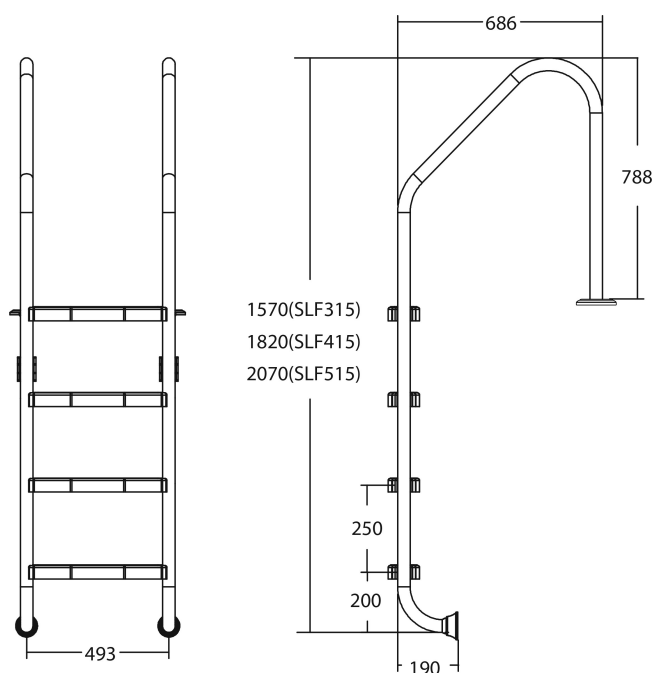

Flotide Pooltrappe rustfri stål 316 type bred model 3-trins (7026932)

FLOTIDE

TEKNISKE SPECIFIKATIONER

Type	bred model
Materiale	rustfri stål 316
Antal trin	3

PRODUKTINFORMATION

Flotide poolstige (bred model) er fastgjort 496 mm bag poolkanten. Alle stiger inkluderer en skridsikker pude.