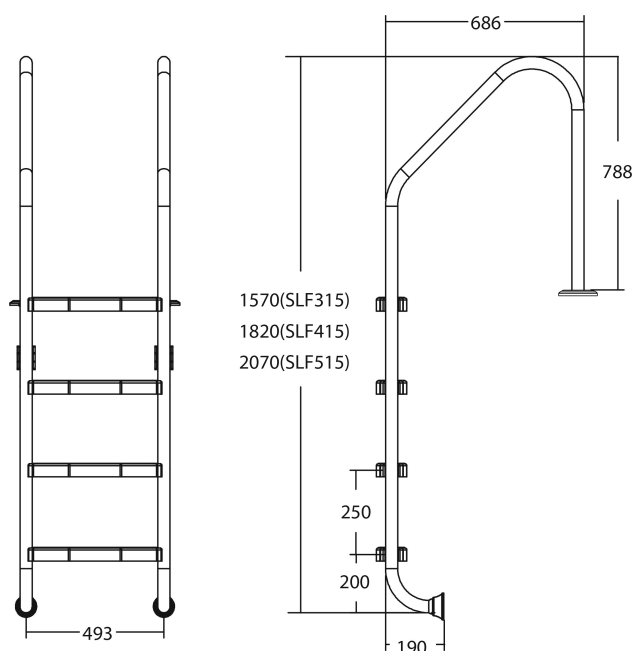

Flotide Pooltrappe rustfri stål 316 type bred model 3-trins (7026932)

FLOTIDE

TEKNISKE SPECIFIKATIONER

Type	bred model
Materiale	rustfri stål 316
Antal trin	3

PRODUKTINFORMATION

Flotide poolstige (bred model) er fastgjort 496 mm bag poolkanten. Alle stiger inkluderer en skridsikker pude.