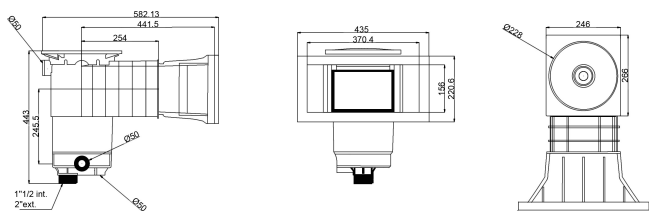

Weltico Skimmer ABS 1 1/2" x 2" indvendig gevind grå type A400 Design (7039316)

weltico

TEKNISKE SPECIFIKATIONER

Type	A400 Design
Materiale	ABS/rustfri stål
Egnet til	liner og beton pools
Tilslutning	indvendig gevind
Farve	grå
Størrelse	1 1/2" x 2"

DIMENSIONER

A	565 mm
B	459 mm
E	246 mm
F	319 mm
G	370 mm
H	156 mm

PRODUKTINFORMATION

Ca. 7 m³/t (ved en flow rate på 1,5 m/s), hvis den er tilsluttet 1 1/2" udløb med et Ø50 rør Ca. 10 m³/t (med en flow rate på 1,5 m/s), hvis den er tilsluttet 2' udløb med et Ø63 rør