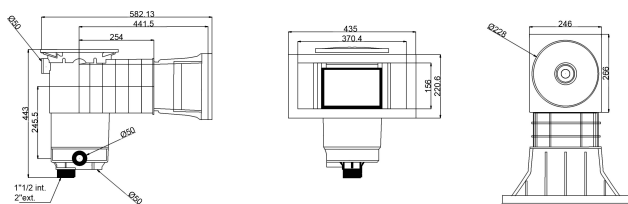

Weltico Skimmer ABS 1 1/2" x 2" indvendig gevind grå type A400 Design (7039316)

weltico

TEKNISKE SPECIFIKATIONER

Type	A400 Design
Materiale	ABS/rustfri stål
Egnet til	liner og beton pools
Tilslutning	indvendig gevind
Farve	grå
Størrelse	1 1/2" x 2"

DIMENSIONER

A	565 mm
B	459 mm
E	246 mm
F	319 mm
G	370 mm
H	156 mm

PRODUKTINFORMATION

Ca. 7 m³/t (ved en flow rate på 1,5 m/s), hvis den er tilsluttet 1 1/2" udløb med et Ø50 rør Ca. 10 m³/t (med en flow rate på 1,5 m/s), hvis den er tilsluttet 2' udløb med et Ø63 rør