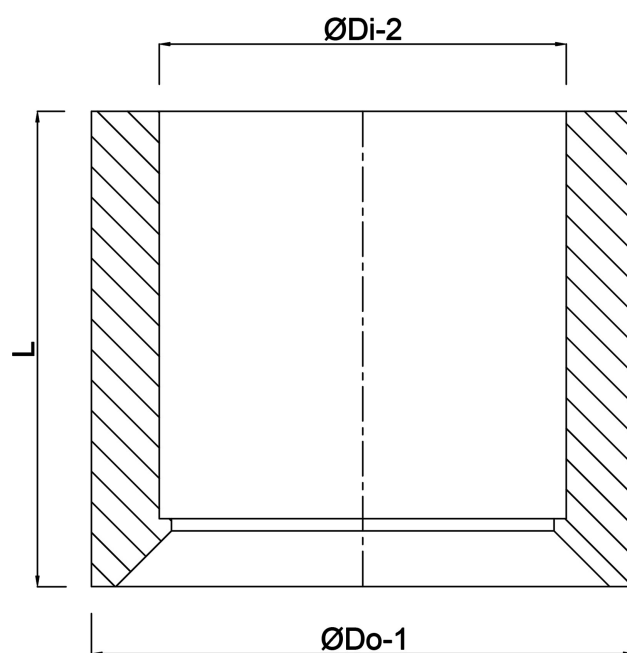

**Profec Reduktionsbøsning
PVC-U 32 mm x 25 mm
limstuds x limmuffe 16bar grå
(0110736)**

TEKNISKE SPECIFIKATIONER

Farve	grå
Materiale	PVC-U
Tilslutning	limstuds x limmuffe
Tryk	16 bar
Størrelse	32 mm x 25 mm

DIMENSIONER

L	22 mm
Lb	22 mm
ØDi-2	25 mm
ØDo-1	32 mm

Genereret den: 03-07-2026

Bevo Nordic A/S
Pakhusgården 54
5000 Odense C
Danmark
+45 66 19 25 45
info@bevo.dk
<http://www.bevo.com>