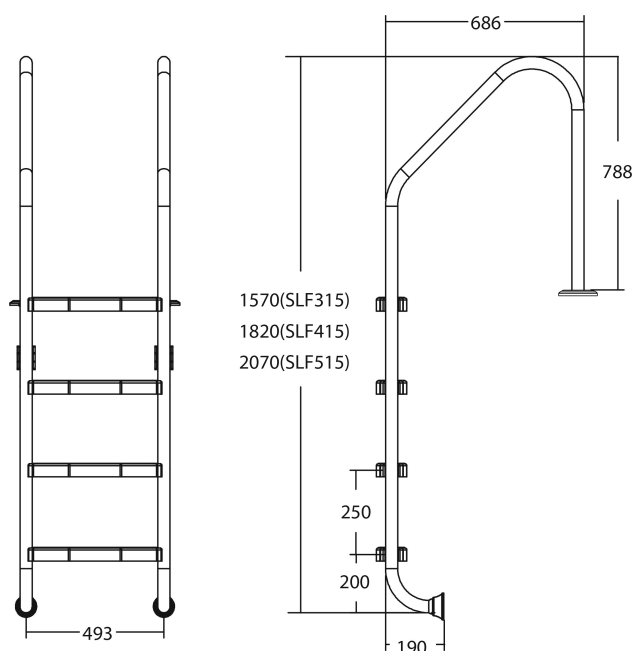

Flotide Pooltrappe rustfri stål 316 type bred model 5-trins (7026934)

FLOTIDE

TEKNISKE SPECIFIKATIONER

Type	bred model
Materiale	rustfri stål 316
Antal trin	5

PRODUKTINFORMATION

Flotide poolstige (bred model) er fastgjort 496 mm bag poolkanten. Alle stiger inkluderer en skridsikker pude.