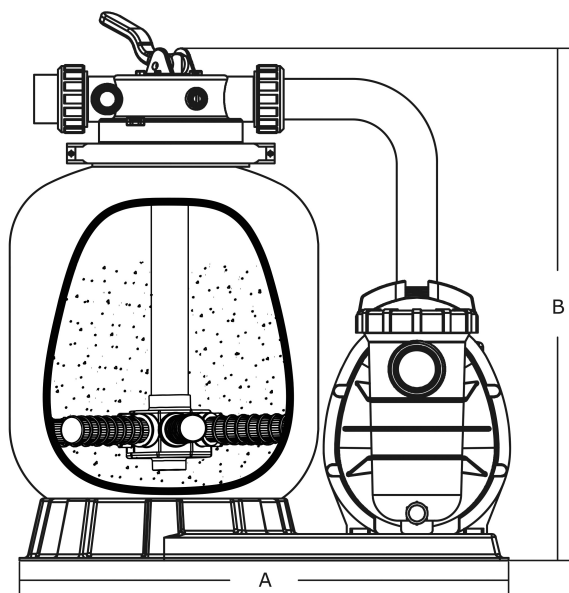

# Flotide Pool filtersæt PE 50 mm / 1 1/2" metrisk/imperial limmuffe 2bar 230VAC grå type FSP350-6W (7024683)

**FLOTIDE**

**bevo**  
bringing water to life

# TEKNISKE SPECIFIKATIONER

Farve	grå
Materiale	PE
Tilslutning	metrisk/imperial limmuffe
Volt	230VAC
Frekvens	50 Hz
Tryk	2 bar
Maks. temp.	40 °C
Type	FSP350-6W
Størrelse	50 mm / 1 1/2"
Diameter	350 mm
Vægt	16.3 kg
Sand	20 kg
Maks. flow rate	4 m <sup>3</sup> /h
Pumpe	SS020
Maks. pool volume	20 m <sup>3</sup>

## DIMENSIONER

A 555 mm

B 580 mm

Blnches 14