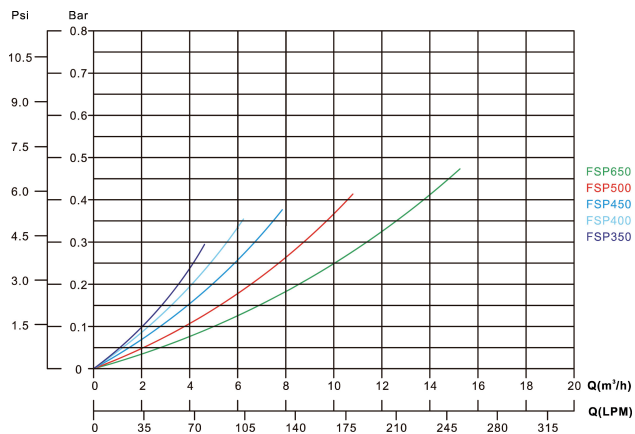

# TEKNISKE SPECIFIKATIONER

Farve	grå
Materiale	PE
Tilslutning	metrisk/imperial limmuffe
Volt	230VAC
Frekvens	50 Hz
Tryk	2 bar
Maks. temp.	40 °C
Type	FSP350-6W
Størrelse	50 mm / 1 1/2"
Diameter	350 mm
Vægt	16.3 kg
Sand	20 kg
Maks. flow rate	4 m <sup>3</sup> /h
Pumpe	SS020
Maks. pool volume	20 m <sup>3</sup>

## DIMENSIONER

A 555 mm

B 580 mm

Blnches 14