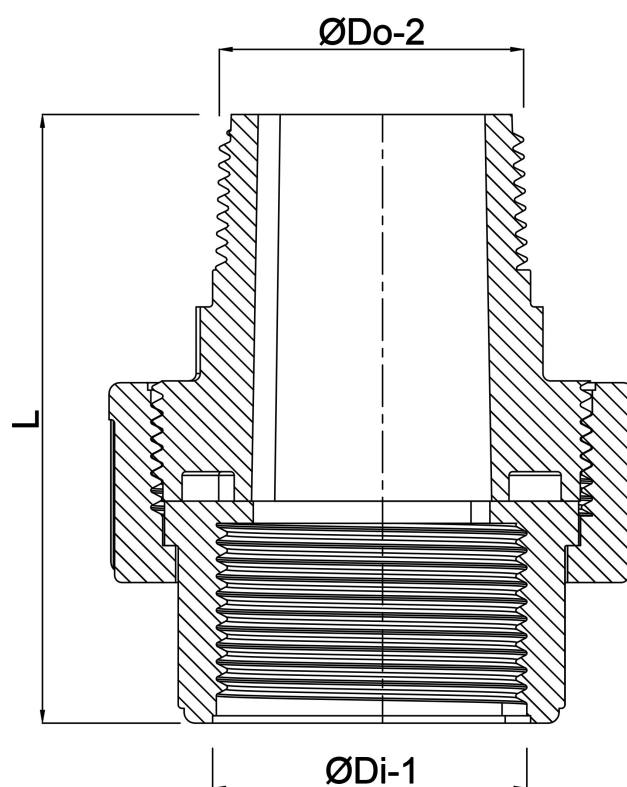

Profec Unionskobling PVC-U 1" indvendig gevind x udvendig gevind 10bar grå (0100102)

TEKNISKE SPECIFIKATIONER

Farve	grå
Materiale	PVC-U
Tilslutning	indvendig gevind x udvendig gevind
Tryk	10 bar
Størrelse	1"

DIMENSIONER

Do-n	57 mm
Hi-1	26 mm
L	75 mm
Lb	49 mm
ØDi-1	1 "
ØDo-2	1 "

Genereret den: 22-05-2026

Bevo Nordic A/S
Pakhusgården 54
5000 Odense C
Danmark
+45 66 19 25 45
info@bevo.dk
<http://www.bevo.com>