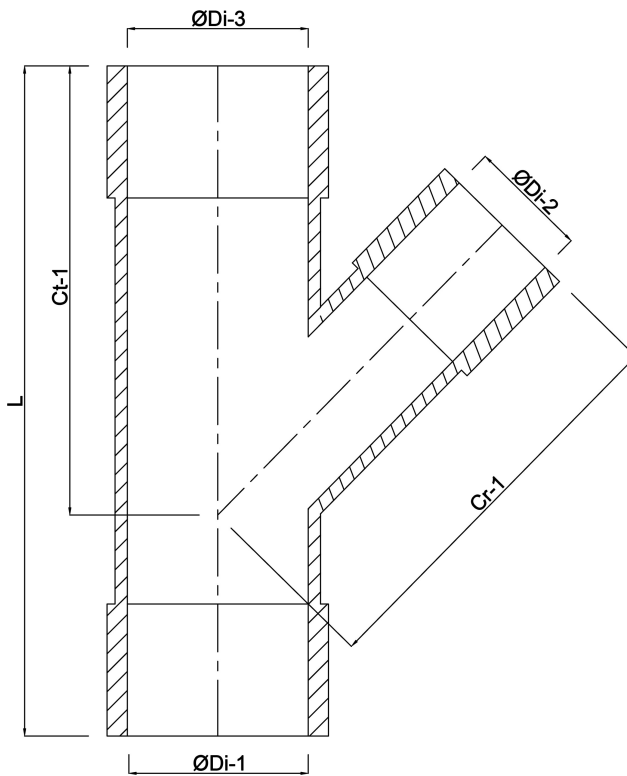

**T-stykke 45° PVC-U 110 mm x
50 mm x 110 mm limmuffe grå
KOMO (7016201)**

TEKNISKE SPECIFIKATIONER

Farve	grå
Materiale	PVC-U
Godkendelse	KOMO
Tilslutning	limmuffe
Størrelse	110 mm x 50 mm x 110 mm

DIMENSIONER

Cr-1	125 mm
Ct-1	155 mm
L	231 mm
ØDi-1	110 mm
ØDi-2	50 mm
ØDi-3	110 mm
β	45 °

Genereret den: 23-05-2026

Bevo Nordic A/S
Pakhusgården 54
5000 Odense C
Danmark
+45 66 19 25 45
info@bevo.dk
<http://www.bevo.com>