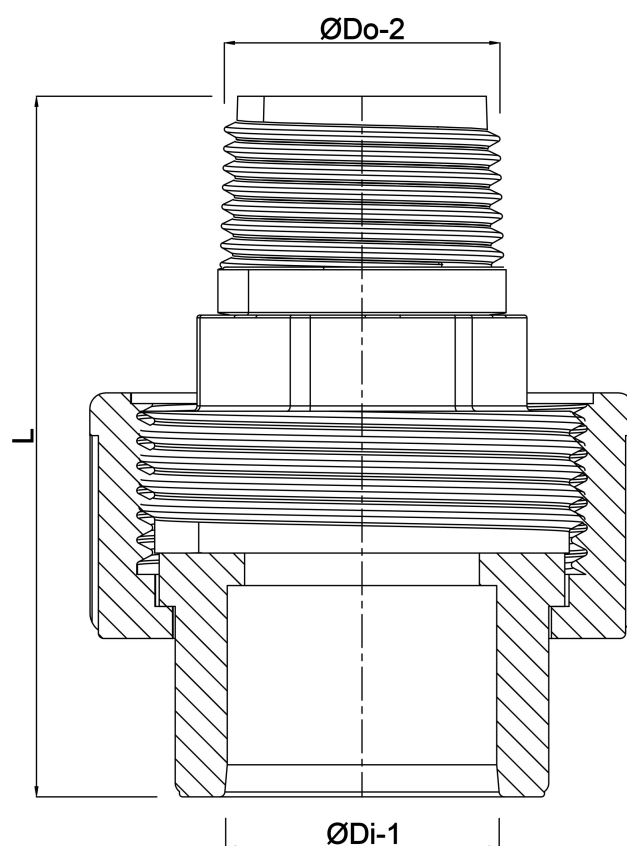

**Profec Unionskobling PVC-U 25  
mm x 3/4" limmuffe x udvendig  
gevind 10bar DN20 grå**  
(0110092)

# TEKNISKE SPECIFIKATIONER

Farve	grå
Materiale	PVC-U
Pakningsmateriale	EPDM
Tilslutning	limmuffe x udvendig gevind
Tryk	10 bar
Størrelse	25 mm x 3/4"
DN	20

# DIMENSIONER

Do-n	51 mm
Hi-1	23 mm
L	66 mm
Lb	43 mm
ØDi-1	25 mm
ØDo-2	3/4 "

**Genereret den: 22-05-2026**

Bevo Nordic A/S  
Pakhusgården 54  
5000 Odense C  
Danmark  
+45 66 19 25 45  
[info@bevo.dk](mailto:info@bevo.dk)  
<http://www.bevo.com>