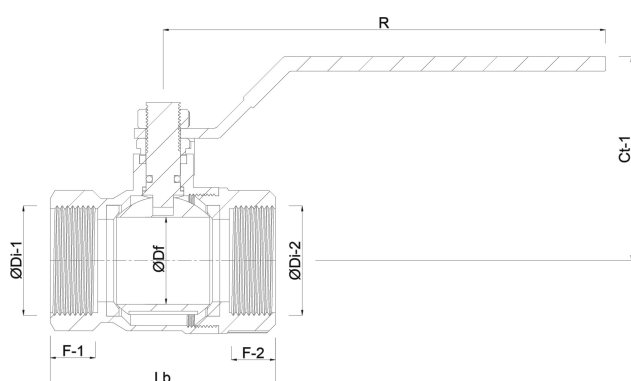

F-1 16.5 mm

F-2 18 mm

Lb 90 mm

R 112 mm

ØDf 25 mm

ØDi-1 1 "

ØDi-2 1 "

Genereret den: 27-05-2026

Bevo Nordic A/S
Pakhusgården 54
5000 Odense C
Danmark
+45 66 19 25 45
info@bevo.dk
<http://www.bevo.com>