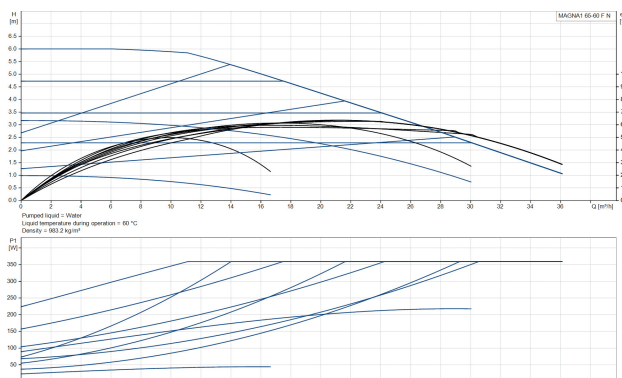

Ampere

1.64 A

PRODUKTINFORMATION

Den nye MAGNA1 er den enkle løsning til et veludført arbejde. Den er det perfekte valg ved udskiftning af ældre cirkulationspumper, og da den overholder EuP direktivet af 2015, er der betydelige besparelser på elforbruget. Det ideelle valg til grundlæggende ydelsesbehov i applikationer, hvor der ønskes grundlæggende systemkontrol og overvågning. Overvågning via fejlrelæet sikrer ro i sindet. Digital start/stop-indgang til fjernstyring af pumpen. Kontinuerlig drift og reduceret nedetid med den trådløse tvillingpumpefunktion (tilgængelig på pumper med to hoveder) Høj energieffektivitet, der resulterer i betydelige besparelser på elektricitet. Nem opsætning og betjening via den enkle brugergrænseflade. Ingen vedligeholdelse på grund af designet med dåserotor. MAGNA1 er det enkle og effektive valg til de fleste applikationer, herunder opvarmning, hovedpumpe, blandesløjfer, varmeklader, køling, klima anlæg, jordvarmepumpesystemer og mindre chiller-applikationer.

Funktioner:

- Proportional trykregulering.
- Kontrol af konstant tryk.
- Drift med konstant kurve/konstant hastighed.
- Ingen ekstern motorbeskyttelse påkrævet.
- Isolerende skaller leveres med enkelthovedpumper til varmesystemer.
- Bredt temperaturområde på grund af termisk adskillelse af kontrolboksen og det pumpede medie.