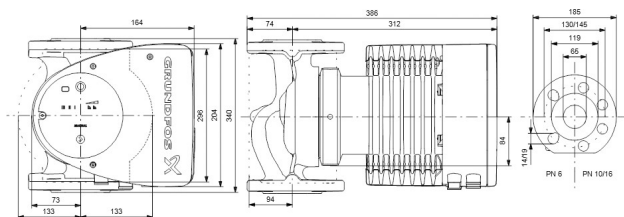

Ampere

1.64 A

PRODUKTINFORMATION

Den nye MAGNA1 er den enkle løsning til et veludført arbejde. Den er det perfekte valg ved udskiftning af ældre cirkulationspumper, og da den overholder EuP direktivet af 2015, er der betydelige besparelser på elforbruget. Det ideelle valg til grundlæggende ydelsesbehov i applikationer, hvor der ønskes grundlæggende systemkontrol og overvågning. Overvågning via fejlrelæet sikrer ro i sindet. Digital start/stop-indgang til fjernstyring af pumpen. Kontinuerlig drift og reduceret nedetid med den trådløse tvillingpumpefunktion (tilgængelig på pumper med to hoveder) Høj energieffektivitet, der resulterer i betydelige besparelser på elektricitet. Nem opsætning og betjening via den enkle brugergrænseflade. Ingen vedligeholdelse på grund af designet med dåserotor. MAGNA1 er det enkle og effektive valg til de fleste applikationer, herunder opvarmning, hovedpumpe, blandesløjfer, varmeklader, køling, klima anlæg, jordvarmepumpesystemer og mindre chiller-applikationer.

Funktioner:

- Proportional trykregulering.
- Kontrol af konstant tryk.
- Drift med konstant kurve/konstant hastighed.
- Ingen ekstern motorbeskyttelse påkrævet.
- Isolerende skaller leveres med enkelthovedpumper til varmesystemer.
- Bredt temperaturområde på grund af termisk adskillelse af kontrolboksen og det pumpede medie.