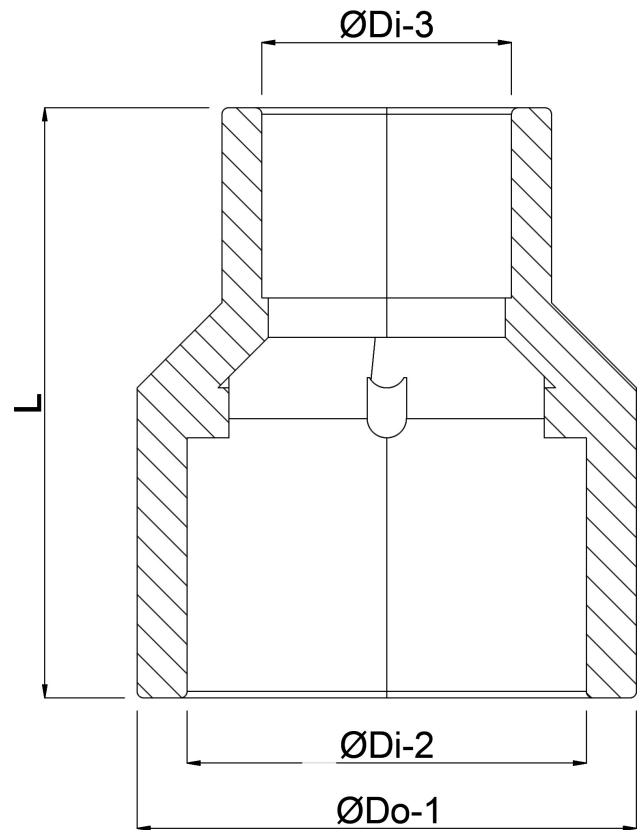

**VDL Reduktionsmuffe PVC-U**  
**125 mm x 110 mm x 63 mm**  
**limstuds x limmuffe x limmuffe**  
**16bar grå (7002939)**

**V-L** Van de Lande

# TEKNISKE SPECIFIKATIONER

Farve	grå
Materiale	PVC-U
Tryk	16 bar
Størrelse	125 mm x 110 mm x 63 mm
Tilslutning	limstuds x limmuffe x limmuffe

# DIMENSIONER

L	131 mm
P-1	69 mm
P-2	38 mm
ØDi-2	110 mm
ØDi-3	63 mm
ØDo-1	125 mm

**Genereret den: 24-05-2026**

Bevo Nordic A/S  
Pakhusgården 54  
5000 Odense C  
Danmark  
+45 66 19 25 45  
[info@bevo.dk](mailto:info@bevo.dk)  
<http://www.bevo.com>