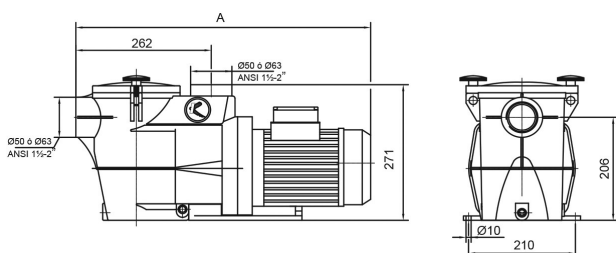

# TEKNISKE SPECIFIKATIONER

Farve	sort
Pump body	PP GF
Materiale impeller 1	noryl
Pakningsmateriale	rustfri stål 316
Tilslutning	limmuffe
Maks. temperatur	50 °C
Frekvens	50 Hz
IP værdi	IP55
Maks. arbejdstryk	2,5 bar
Pakningsdimensioner L/B/H	650 x 255 x 330 mm
Motor RPM	2850
Type	KSE 75 M
Kapacitet	11,5 m <sup>3</sup> /t
Udgangseffekt	0,75 HK
Maks. Løftehøjde	16 m
Størrelse	50 mm
Længde	550 mm

## DIMENSIONER

A 550 mm