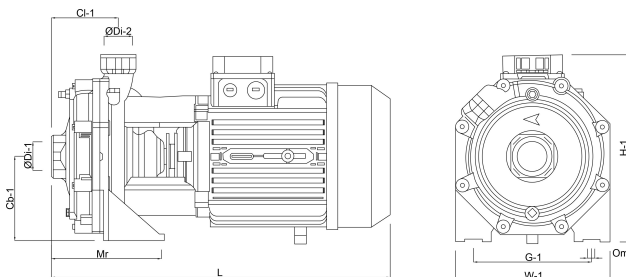

**DAB Centrifugalpumpe
støbejern 1 1/2" x 1" 6bar
230/400VAC grøn type K
40/100 T 230/400/50 EUE IE5
(7037866)**

TEKNISKE SPECIFIKATIONER

Farve grøn

Materiale støbejern

Længde 458 mm

Bredde 174 mm

Effekt 6.9 kW

Vægt 22 kg

Mindste mellemtemperatur (kontinuerlig) -10 °C

Sug 1 1/2 "

DIMENSIONER

Cb-1 108 mm

Cl-1 88 mm

G-1 145 mm

H-1 233 mm

L 387 mm

Mr 179 mm

O 11 mm

W-1 205 mm

ØDi-1 1 1/2 "

ØDi-2 1 "

Genereret den: 27-05-2026

Bevo Nordic A/S
Pakhusgården 54
5000 Odense C
Danmark
+45 66 19 25 45
info@bevo.dk
<http://www.bevo.com>