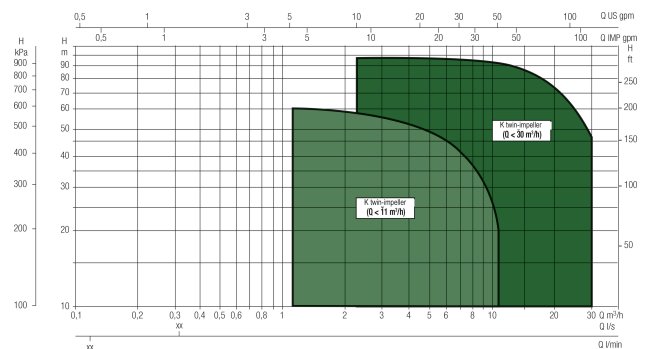

**DAB Centrifugalpumpe
støbejern 1 1/2" x 1" 6bar
230/400VAC grøn type K
40/100 T 230/400/50 EUE IE5
(7037866)**

TEKNISKE SPECIFIKATIONER

Farve grøn

Materiale støbejern

Længde 458 mm

Bredde 174 mm

Effekt 6.9 kW

L 387 mm

Mr 179 mm

O 11 mm

W-1 205 mm

ØDi-1 1 1/2 "

ØDi-2 1 "

Genereret den: 27-05-2026

Bevo Nordic A/S
Pakhusgården 54
5000 Odense C
Danmark
+45 66 19 25 45
info@bevo.dk
<http://www.bevo.com>