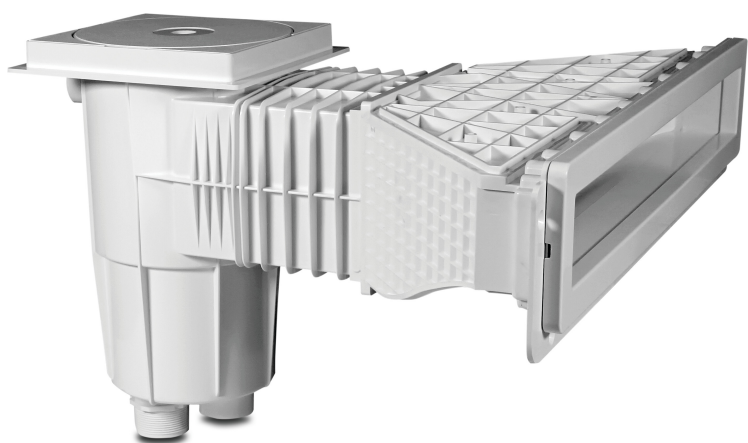

**Flotide Skimmer ABS 1 1/2" x  
M6 indvendig gevind hvid  
rektangulær type High  
Waterline glasfiber og liner  
pools (7035013)**

**FLOTIDE**

**bevo**  
bringing water to life

# TEKNISKE SPECIFIKATIONER

Farve	hvid
Type	High Waterline glasfiber og liner pools
Materiale	ABS/rustfri stål
Egnet til	liner pools
Model	rektangulær
Tilslutning	indvendig gevind
Størrelse	1 1/2" x M6