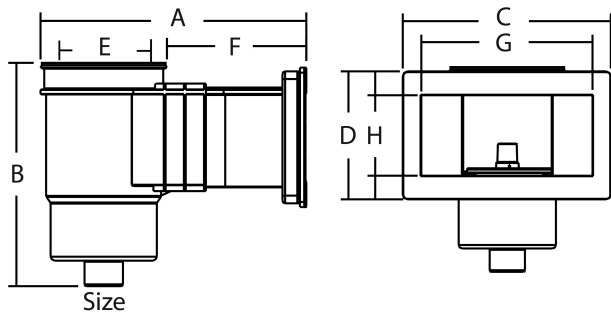

**Flotide Skimmer ABS 1 1/2" x  
M6 indvendig gevind hvid  
rektangulær type High  
Waterline glasfiber og liner  
pools (7035013)**

**FLOTIDE**

**bevo**  
bringing water to life

# TEKNISKE SPECIFIKATIONER

Farve	hvid
Type	High Waterline glasfiber og liner pools
Materiale	ABS/rustfri stål
Egnet til	liner pools
Model	rektangulær
Tilslutning	indvendig gevind
Størrelse	1 1/2" x M6

## DIMENSIONER

A	584.6 mm
B	416.3 mm
C	654.9 mm
D	122.1 mm
E	247.8 mm
F	398.8 mm
G	600 mm
H	67.2 mm

**Genereret den: 27-03-2026**

Bevo Nordic A/S  
Pakhusgården 54  
5000 Odense C  
Danmark  
+45 66 19 25 45  
[info@bevo.dk](mailto:info@bevo.dk)  
<http://www.bevo.com>