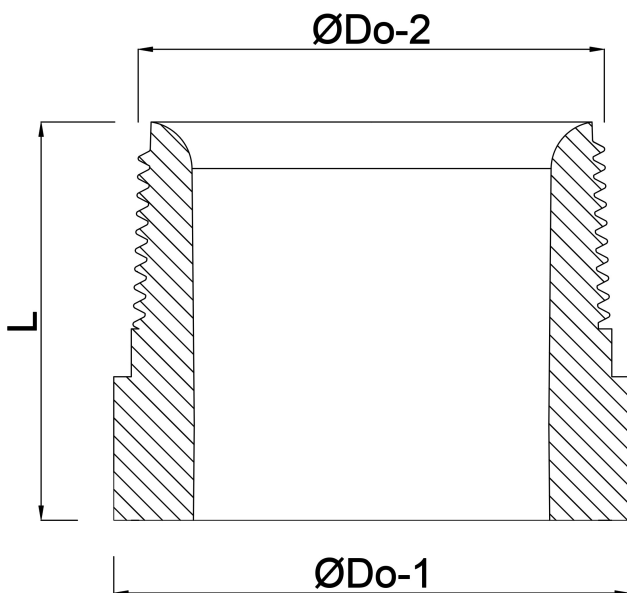

**Svejsenippel stål 6" x 168,3
mm udvendig gevind x
stuksvejs 15cm (0200574)**

TEKNISKE SPECIFIKATIONER

Materiale	stål
Tilslutning	udvendig gevind x stuksvejs
Størrelse	6" x 168,3 mm
Længde	15 cm

DIMENSIONER

L	150 mm
ØDo-1	168.3 mm
ØDo-2	6 "

Genereret den: 25-05-2026

Bevo Nordic A/S
Pakhusgården 54
5000 Odense C
Danmark
+45 66 19 25 45
info@bevo.dk
<http://www.bevo.com>