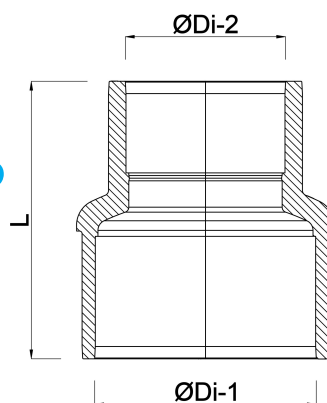

VDL Reduktionsmuffe PVC-U
160 mm x 110 mm limmuffe
16bar grå (7018288)

V-L Van de Lande

TEKNISKE SPECIFIKATIONER

Farve	grå
Materiale	PVC-U
Tilslutning	limmuffe
Størrelse	160 mm x 110 mm
Tryk	16 bar

DIMENSIONER

L	193 mm
P-1	87 mm
P-2	61 mm
ØDi-1	160 mm
ØDi-2	110 mm

Genereret den: 14-03-2026

Bevo Nordic A/S
Pakhusgården 54
5000 Odense C

Danmark
+45 66 19 25 45
info@bevo.dk
<http://www.bevo.com>