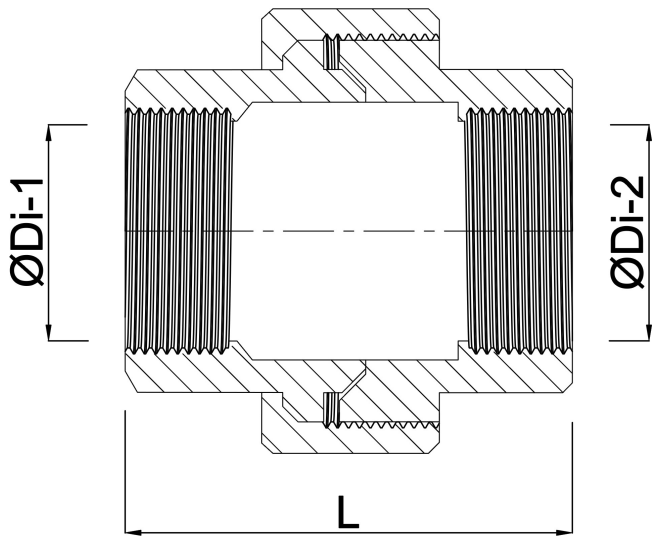

**Profec Nr. 340 Unionskobling
rustfri stål 316 1" indvendig
gevind 16bar type konisk
(0080195)**

TEKNISKE SPECIFIKATIONER

Type	konisk
Materiale	rustfri stål 316
Tilslutning	indvendig gevind
Fitting nr.	Nr. 340
Tryk	16 bar
Maks. temp.	100 °C
Dn	1 Inch
Størrelse	1"
Længde	49 mm
Ydre Ø	50 mm

DIMENSIONER

K-1	52 mm
K-2	37 mm
L	46.5 mm
ØDi-1	1 "
ØDi-2	1 "

Genereret den: 13-03-2026

Bevo Nordic A/S
Pakhusgården 54
5000 Odense C
Danmark
+45 66 19 25 45
info@bevo.dk
<http://www.bevo.com>