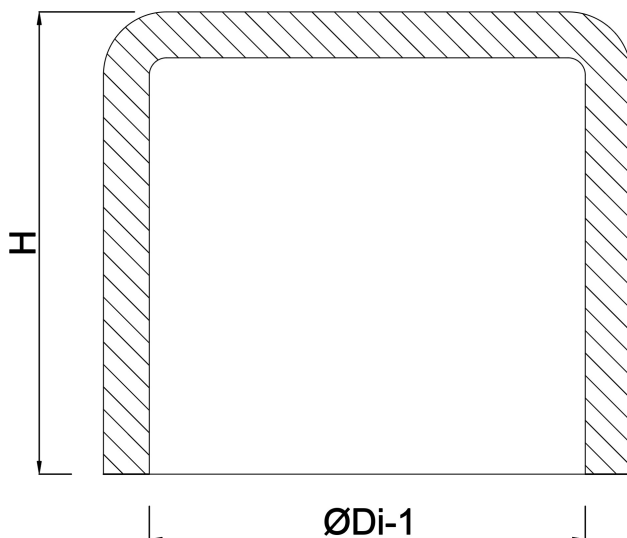

Slutmuffe PVC-U 225 mm
limmuffe 10bar grå (7014876)

TEKNISKE SPECIFIKATIONER

Farve grå

Materiale PVC-U

Tilslutning limmuffe

Størrelse 225 mm

Tryk 10 bar

DIMENSIONER

H 168.5 mm

ØDi-1 225 mm

Genereret den: 23-05-2026

Bevo Nordic A/S
Pakhusgården 54
5000 Odense C
Danmark
+45 66 19 25 45
info@bevo.dk
<http://www.bevo.com>