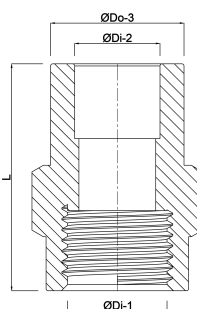

**Profec Overgangsmuffe PVC-U  
75/90 mm x 4"  
limmuffe/limstuds x indvendig  
gevind 10bar grå (0101379)**

# TEKNISKE SPECIFIKATIONER

Farve	grå
Materiale	PVC-U
Tilslutning	limmuffe/limstuds x indvendig gevind
Tryk	10 bar
Størrelse	75/90 mm x 4"

## DIMENSIONER

F-2	42 mm
L	124 mm
P-1	44 mm
ØDi-1	4 "
ØDi-2	75 mm
ØDo-3	90 mm

Genereret den: 13-03-2026

Bevo Nordic A/S  
Pakhusgården 54  
5000 Odense C  
Danmark  
+45 66 19 25 45  
[info@bevo.dk](mailto:info@bevo.dk)  
<http://www.bevo.com>