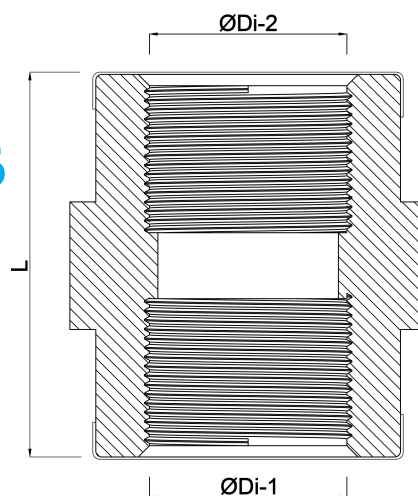

TEKNISKE SPECIFIKATIONER

Farve	grå
Materiale	PVC-U
Tilslutning	indvendig gevind
Tryk	10 bar
Størrelse	1"

DIMENSIONER

F-1	18 mm
L	45 mm
ØDi-1	1 "
ØDi-2	1 "

Genereret den: 14-03-2026

Bevo Nordic A/S
Pakhusgården 54
5000 Odense C
Danmark
+45 66 19 25 45