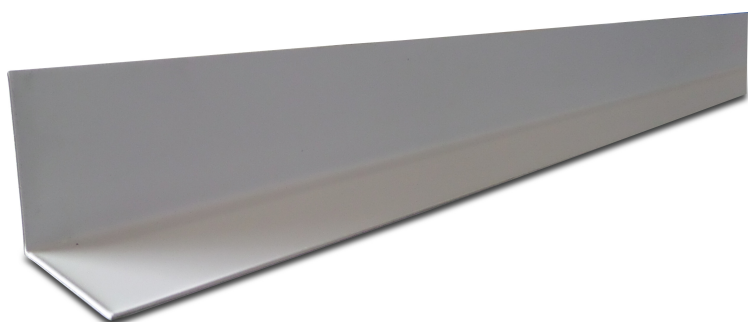

**L-profil stål galvaniseret 50
mm x 50 mm grå 2m type
Indvendig hjørne 88° (7007529)**

TEKNISKE SPECIFIKATIONER

Farve	grå
Type	Indvendig hjørne 88°
Materiale	stål
Overfladebehandling	galvaniseret
Længde	2 m
Vægt	200 g/m
Tykkelse	1.4 mm
Størrelse	50 mm x 50 mm