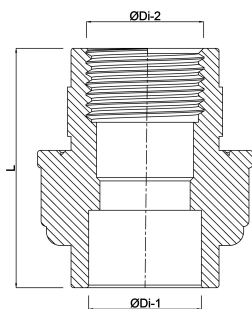

**VDL Unionskobling PVC-U 3/8"
x 16 mm indvendig gevind x
limmuffe 10bar grå type A
(7002853)**

V-L Van de Lande

TEKNISKE SPECIFIKATIONER

Farve	grå
Type	A
Materiale	PVC-U
Pakningsmateriale	EPDM
Tilslutning	indvendig gevind x limmuffe
Størrelse	3/8" x 16 mm
Tryk	10 bar

DIMENSIONER

F-2	12 mm
L	51 mm
ØDi-1	16 mm
ØDi-2	3/8 "

Genereret den: 14-03-2026

Bevo Nordic A/S
Pakhusgården 54
5000 Odense C
Danmark
+45 66 19 25 45
info@bevo.dk
<http://www.bevo.com>