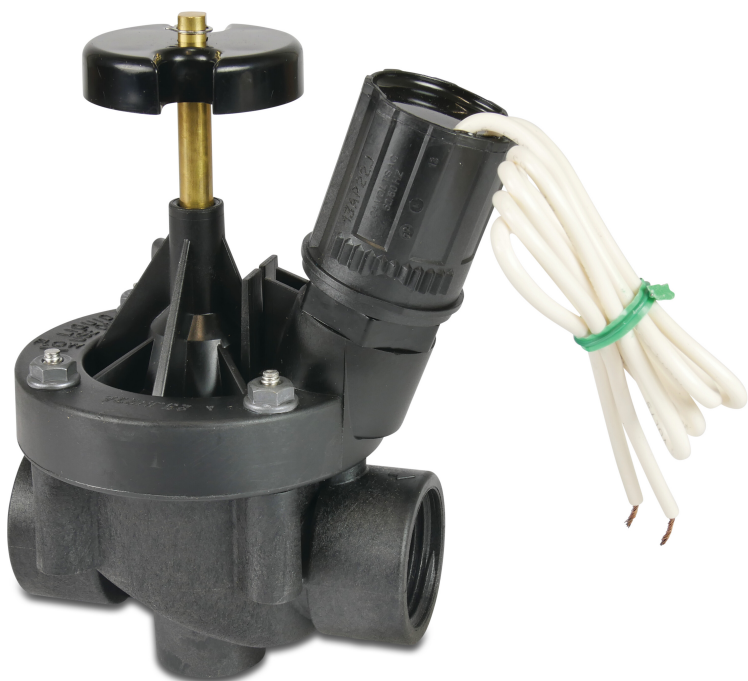

# Rain Bird Magnetventil glasfyldt nylon 1" indvendig gevind 13.8bar 24VAC sort type PEB (7021683)

**RAIN BIRD**

# TEKNISKE SPECIFIKATIONER

Farve	sort
Type	PEB
Materiale	glasfyldt nylon
Funktion	indirekte magnetisk styring med flowreguleringshåndtag
Materialehus	glasfyldt nylon
Tilslutning	indvendig gevind
Tryk	13.8 bar
Maks. temp.	66 °C
Kapacitet	150 l/min
Størrelse	1"
Volt	24VAC
Frekvens	50 Hz
Min. indløbstryk	1.4 bar

## PRODUKTINFORMATION

PEB magnetventilen er en højkvalitets ventil, der bruges til kommercielle formål såsom fodboldbaner, golfbaner og til hoteller.

Kroppen på PEB magnetventilen indeholder glasforstærket nylon, hvilket betyder at kroppen er