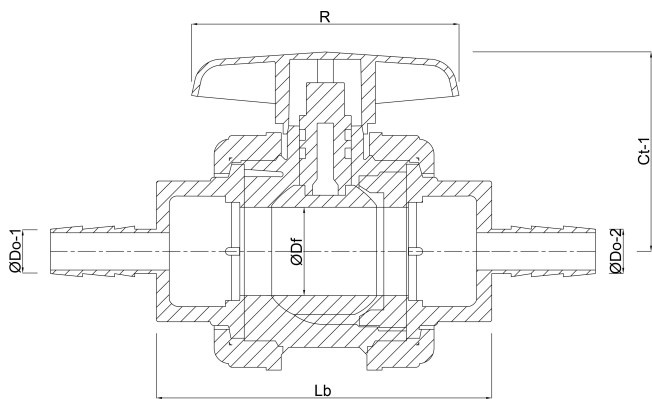

Profec Kugleventil PP/PE 25 mm stuksvejs 10bar DN20 (7036194)

TEKNISKE SPECIFIKATIONER

Materiale PP/PE

Funktion håndtag

Håndtagsfarve blå

Håndtagsmateriale PP

Materialehus PP

Pakningsmateriale EPDM

Tilslutning stuksvejs

Tryk 10 bar

Størrelse 25 mm

DN 20

DIMENSIONER

Lb 211 mm

ØDo-1 25 mm

ØDo-2 25 mm

Ct-1 70 mm

R 35 mm

ØDf

20 mm

Genereret den: 07-10-2025

Bevo Nordic A/S
Pakhusgården 54
5000 Odense C
Danmark
+45 66 19 25 45
info@bevo.dk
<http://www.bevo.com>