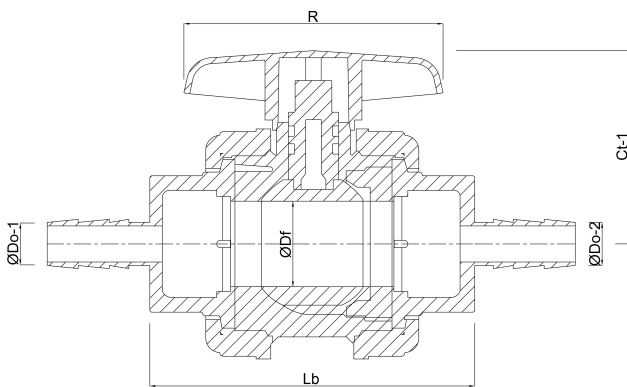

Tryk 10 bar

Størrelse 25 mm

DN 20

# DIMENSIONER

Ct-1 70 mm

Lb 211 mm

R 35 mm

ØDf 20 mm

ØDo-1 25 mm

ØDo-2

25 mm