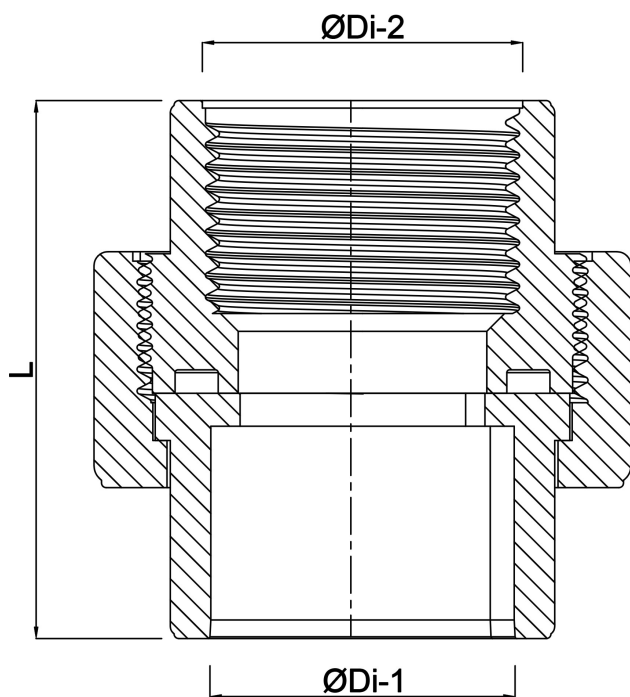

**Profec Unionsadapter  
PVC/rustfri stål 316 75 mm x 2  
1/2" limmuffe x indvendig  
gevind 10bar grå (0102106)**

# TEKNISKE SPECIFIKATIONER

Farve	grå
Materiale	PVC/rustfri stål 316
Pakningsmateriale	EPDM
Tilslutning	limmuffe x indvendig gevind
Tryk	10 bar
Størrelse	75 mm x 2 1/2"

## DIMENSIONER

L	95.7 mm
ØDi-1	75 mm
ØDi-2	2 1/2 "

**Genereret den: 22-05-2026**

Bevo Nordic A/S  
Pakhusgården 54  
5000 Odense C  
Danmark  
+45 66 19 25 45  
[info@bevo.dk](mailto:info@bevo.dk)  
<http://www.bevo.com>