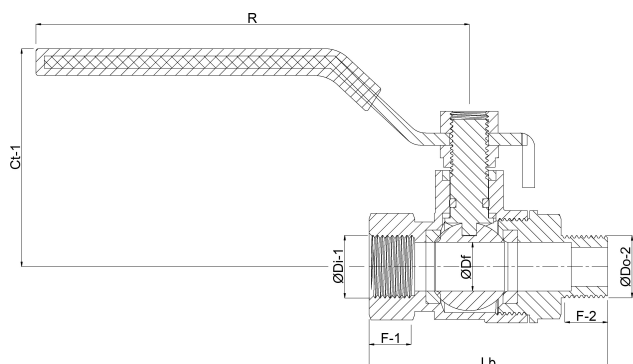

Profec 2-delt kugleventil rustfri stål 316 3/8" indvendig gevind x udvendig gevind 50bar (0091009)

TEKNISKE SPECIFIKATIONER

Materiale	rustfri stål 316
Funktion	håndtag
Håndtagsfarve	blå
Håndtagsmateriale	rustfri stål
Hus konstruktion	2-delt
Materialehus	rustfri stål
Pakningsmateriale	PFTE
Tilslutning	indvendig gevind x udvendig gevind
Tryk	50 bar
Størrelse	3/8"

DIMENSIONER

Ct-1	50 mm
F-1	10.5 mm
F-2	12.6 mm
Lb	58,5 mm
R	110 mm

ØDf 12.5 mm

ØDi-2 3/8 "

ØDo-1 3/8 "

Genereret den: 22-05-2026

Bevo Nordic A/S
Pakhusgården 54
5000 Odense C
Danmark
+45 66 19 25 45
info@bevo.dk
<http://www.bevo.com>