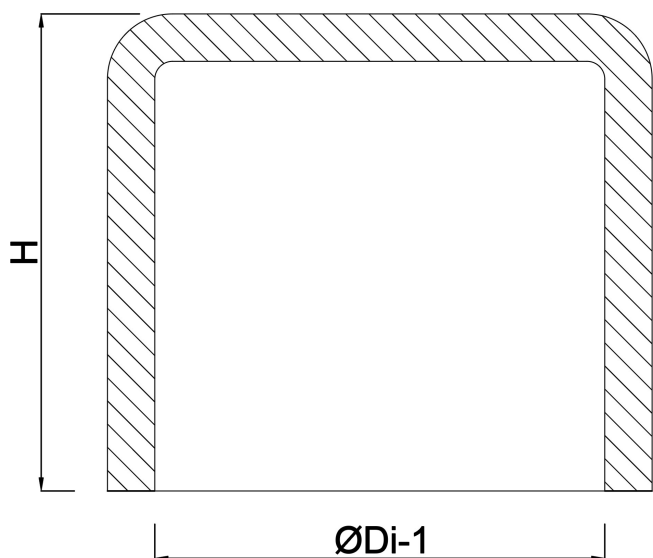

TEKNISKE SPECIFIKATIONER

Farve grå

Materiale PVC-U

Tilslutning limmuffe

Størrelse 90 mm

DIMENSIONER

H 95 mm

ØDi-1 90 mm

Genereret den: 13-03-2026