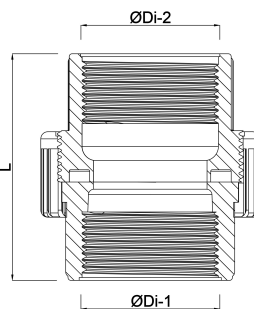

TEKNISKE SPECIFIKATIONER

Farve	grå
Materiale	PVC-U
Tilslutning	indvendig gevind
Tryk	10 bar
Størrelse	1 1/4"

DIMENSIONER

Do-n	71 mm
Hi-1	30 mm
L	71 mm
Lb	41 mm
ØDi-1	1 1/4 "
ØDi-2	1 1/4 "

Genereret den: 13-03-2026