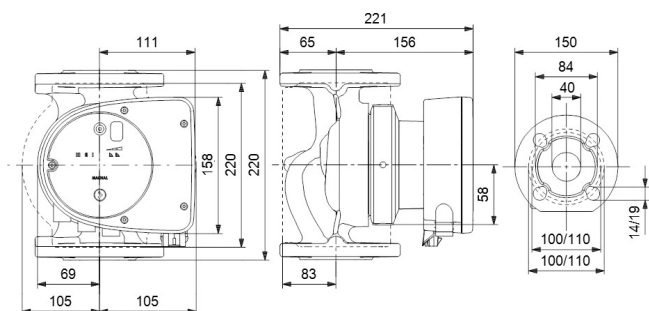

Størrelse DN40

Ampere

1.56 A