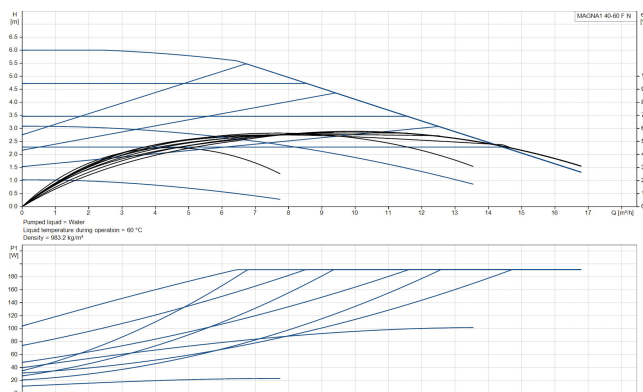

Ampere

1.56 A

PRODUKTINFORMATION

Den nye MAGNA1 er den enkle løsning til et veludført arbejde. Den er det perfekte valg ved udskiftning af ældre cirkulationspumper, og da den overholder EuP direktivet af 2015, er der betydelige besparelser på elforbruget. Det ideelle valg til grundlæggende ydelsesbehov i applikationer, hvor der ønskes grundlæggende systemkontrol og overvågning. Overvågning via fejlrelæet sikrer ro i sindet. Digital start/stop-indgang til fjernstyring af pumpen. Kontinuerlig drift og reduceret nedetid med den trådløse tvillingpumpefunktion (tilgængelig på pumper med to hoveder) Høj energieffektivitet, der resulterer i betydelige besparelser på elektricitet. Nem opsætning og betjening via den enkle brugergrænseflade. Ingen vedligeholdelse på grund af designet med dåserotor. MAGNA1 er det enkle og effektive valg til de fleste applikationer, herunder opvarmning, hovedpumpe, blandesløjfer, varmeflader, køling, klimaanlæg, jordvarmepumpesystemer og mindre chiller-applikationer.

Funktioner:

- Proportional trykregulering.
- Kontrol af konstant tryk.
- Drift med konstant kurve/konstant hastighed.
- Ingen ekstern motorbeskyttelse påkrævet.
- Isolerede skaller leveres med enkelthovedpumper til varmesystemer.
- Bredt temperaturområde på grund af termisk adskillelse af kontrolboksen og det pumpede medie.

Genereret den: 10-05-2026