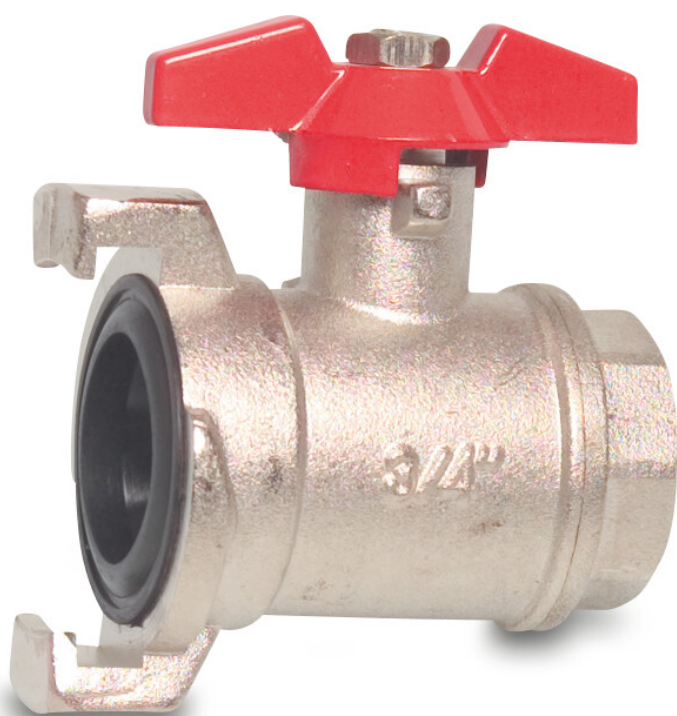

**Profec Kugleventil messing
forniklet 3/4" indvendig
gevind x lynkobling KA 40
12bar type 590 (0420530)**

TEKNISKE SPECIFIKATIONER

Type	590
Materiale	messing
Overfladebehandling	forniklet
Funktion	butterfly håndtag
Håndtagsfarve	rød
Håndtagsmateriale	aluminium
Hus konstruktion	2-delt
Kuglemateriale	hårdt forkromet messing
Materialehus	messing
Pakningsmateriale	PFTE
Tilslutning	indvendig gevind x lynkobling
Flow	full
Temperatur rækkevidde	-20°C - 120°C
Tryk	12 bar
Størrelse	3/4"