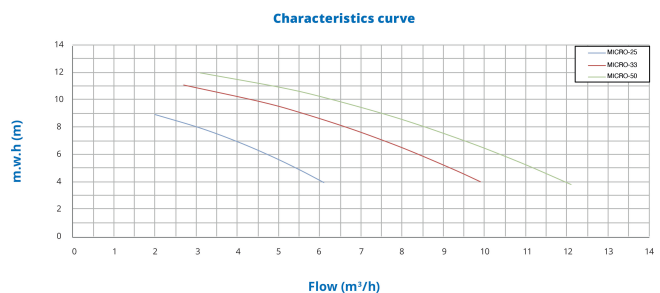

# TEKNISKE SPECIFIKATIONER

Farve sort  
Aksel rustfri stål 416

Pump body PP/GF30

Materiale impeller 1 noryl

Materiale (cover) PP/GF30

Pakningsmateriale carbon/keramisk

Tilslutning indvendig gevind

Længde 432 mm

Kapacitet 6,1 m<sup>3</sup>/t

Udgangseffekt 0,25 HK

Maks. Løftehøjde 9 m

Størrelse 1 1/2"

Vægt 6.4 kg

Effekt 0.2 kW

Ampere 1,4 A

## PRODUKTINFORMATION

Specielt designet til små pools, overjordiske pools og spabade.

Funktioner:

- Tilslutning: indvendigt gevind
- Selvsugende
- Velegnet til drift med saltklorinatorer og havvand op til 3,5% (35gr/l)
- Termisk beskyttelse inkluderet
- Leveres med 1 m kabel med Schuko stik
- Isolationsklasse: F
- Beskyttelse: IP55
- Motor: 50Hz/2900rpm med mulighed for 60Hz
- Maksimal vandtemperatur: 40°C