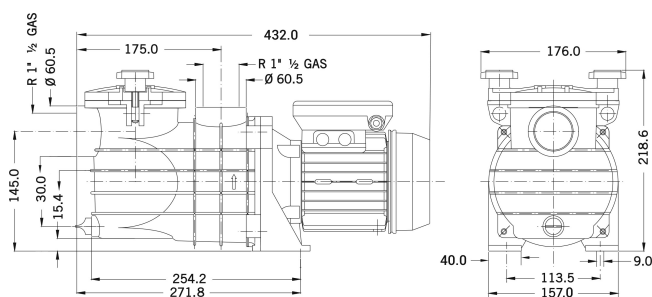

**PSH Poolpumpe PP/GF30 1  
1/2" indvendig gevind 1,4A  
230VAC sort type Micro 25  
(7032211)**

 P S H

# TEKNISKE SPECIFIKATIONER

Farve sort  
Aksel rustfri stål 416

Pump body PP/GF30

Materiale impeller 1 noryl

Materiale (cover) PP/GF30

Pakningsmateriale carbon/keramisk

Tilslutning indvendig gevind

Længde 432 mm

Volt 230VAC

Maks. temperatur 40 °C

Bredde 176 mm

Højde 218.6 mm

Frekvens 50 Hz

IP værdi IP55

Motor RPM 2900

Type Micro 25

Kapacitet 6,1 m<sup>3</sup>/t

Udgangseffekt 0,25 HK

Maks. Løftehøjde 9 m

Størrelse 1 1/2"

Vægt 6.4 kg

Effekt 0.2 kW

Ampere 1,4 A