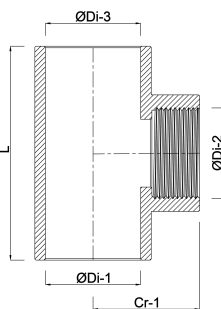

**Profec T-stykke 90° PVC-U 25  
mm x 3/4" x 25 mm limmuffe x  
indvendig gevind x limmuffe  
10bar grå (0110361)**

# TEKNISKE SPECIFIKATIONER

Farve	grå
Materiale	PVC-U
Tilslutning	limmuffe x indvendig gevind x limmuffe
Tryk	10 bar
Størrelse	25 mm x 3/4" x 25 mm

## DIMENSIONER

Cr-1	33 mm
L	66 mm
ØDi-1	25 mm
ØDi-2	3/4 "
ØDi-3	25 mm
β	90 °

Genereret den: 13-03-2026

Bevo Nordic A/S  
Pakhusgården 54  
5000 Odense C  
Danmark  
+45 66 19 25 45  
[info@bevo.dk](mailto:info@bevo.dk)  
<http://www.bevo.com>