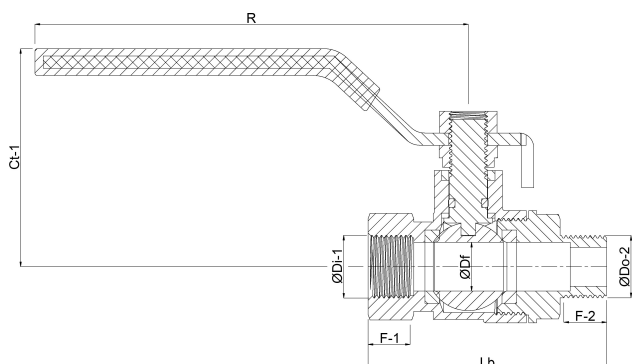

Profec 2-delt kugleventil rustfri stål 316 3/4" indvendig gevind x udvendig gevind 50bar (0091011)

TEKNISKE SPECIFIKATIONER

Materiale	rustfri stål 316
Funktion	håndtag
Håndtagsfarve	blå
Håndtagsmateriale	rustfri stål
Hus konstruktion	2-delt
Materialehus	rustfri stål
Pakningsmateriale	PFTE
Tilslutning	indvendig gevind x udvendig gevind
Tryk	50 bar
Størrelse	3/4"

DIMENSIONER

Ct-1	58 mm
F-1	15.5 mm
F-2	14.7 mm
Lb	77,5 mm
R	115 mm

ØDf 20 mm

ØDi-2 3/4 "

ØDo-1 3/4 "

Genereret den: 22-05-2026

Bevo Nordic A/S
Pakhusgården 54
5000 Odense C
Danmark
+45 66 19 25 45
info@bevo.dk
<http://www.bevo.com>