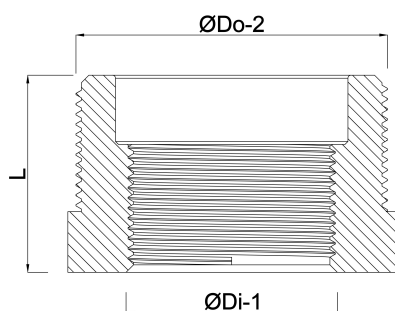

**Profec Nr. 241 Nippelmuffe
rustfri stål 316 2" x 1 1/2"
udvendig gevind x indvendig
gevind 16bar (0080102)**

TEKNISKE SPECIFIKATIONER

Materiale	rustfri stål 316
Tilslutning	udvendig gevind x indvendig gevind
Fitting nr.	Nr. 241
Tryk	16 bar
Maks. temp.	100 °C
Størrelse	2" x 1 1/2"

DIMENSIONER

F-1	25.4 mm
K-1	62.3 mm
L	34.2 mm
ØDi-1	1 1/2 "
ØDo-1	2 "

Genereret den: 13-03-2026

Bevo Nordic A/S
Pakhusgården 54
5000 Odense C
Danmark
+45 66 19 25 45
info@bevo.dk
<http://www.bevo.com>