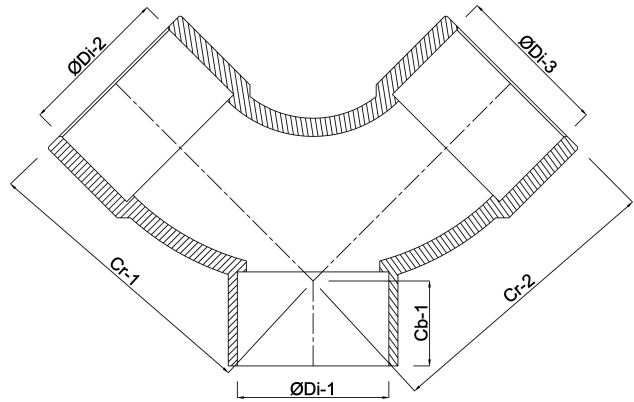

Cb-1 35 mm

Cr-1 115 mm

Cr-2 115 mm

ØDi-1 63 mm

ØDi-2 63 mm

ØDi-3 63 mm

Genereret den: 22-05-2026

Bevo Nordic A/S
Pakhusgården 54
5000 Odense C
Danmark
+45 66 19 25 45
info@bevo.dk
<http://www.bevo.com>