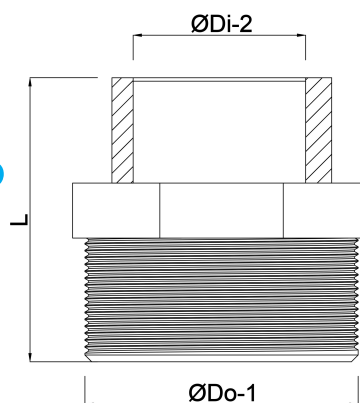

**Profec Nippelmuffe PVC-U 3/4"  
x 3/8" udvendig gevind x  
indvendig gevind 10bar grå  
(0100192)**

# TEKNISKE SPECIFIKATIONER

Farve	grå
Materiale	PVC-U
Tilslutning	udvendig gevind x indvendig gevind
Tryk	10 bar
Størrelse	3/4" x 3/8"

## DIMENSIONER

F-1	16.3 mm
F-2	11.4 mm
L	36.5 mm
ØDi-2	3/8 "
ØDo-1	3/4 "

**Genereret den: 13-03-2026**

Bevo Nordic A/S  
Pakhusgården 54  
5000 Odense C

Danmark  
+45 66 19 25 45  
[info@bevo.dk](mailto:info@bevo.dk)  
<http://www.bevo.com>