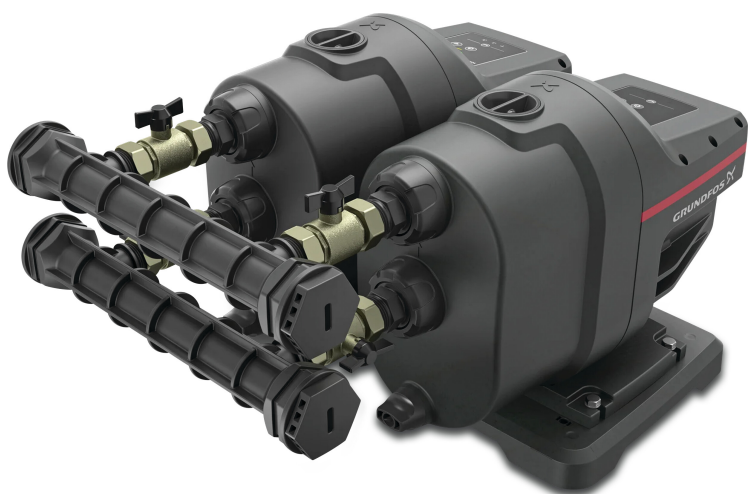

**Grundfos Dobbelt
trykforøgerpumpe plastik 1"
udvendig gevind 5.38A
230VAC type Scala1 5-55
(7043777)**

GRUNDFOS 

TEKNISKE SPECIFIKATIONER

Materiale	plastik
Tilslutning	udvendig gevind
Tilslutning	udvendig gevind
Volt	230VAC
Type	Scala1 5-55
Maks. Løftehøjde	52 m
Størrelse	1"
Størrelse	1 "
Ampere	5.38 A