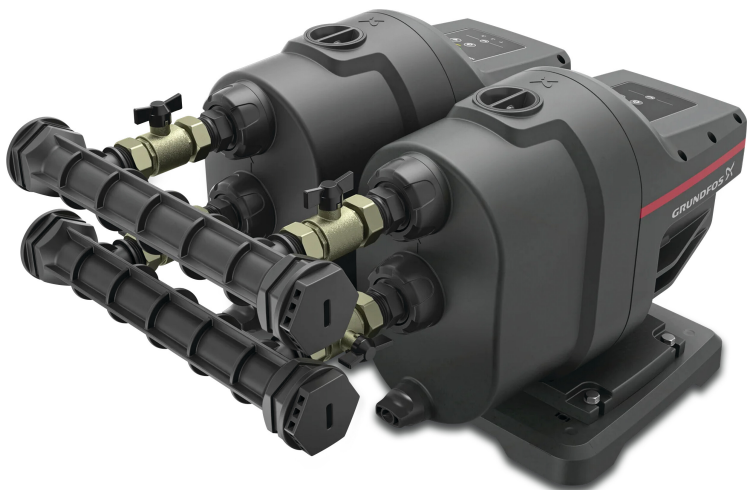

**Grundfos Dobbelt
trykforøgerpumpe plastik 1"
udvendig gevind 5.38A
230VAC type Scala1 5-55
(7043777)**

GRUNDFOS 

TEKNISKE SPECIFIKATIONER

Materiale	plastik
Tilslutning	udvendig gevind
Tilslutning	udvendig gevind
Volt	230VAC
Type	Scala1 5-55
Maks. Løftehøjde	52 m
Størrelse	1"
Størrelse	1 "
Ampere	5.38 A